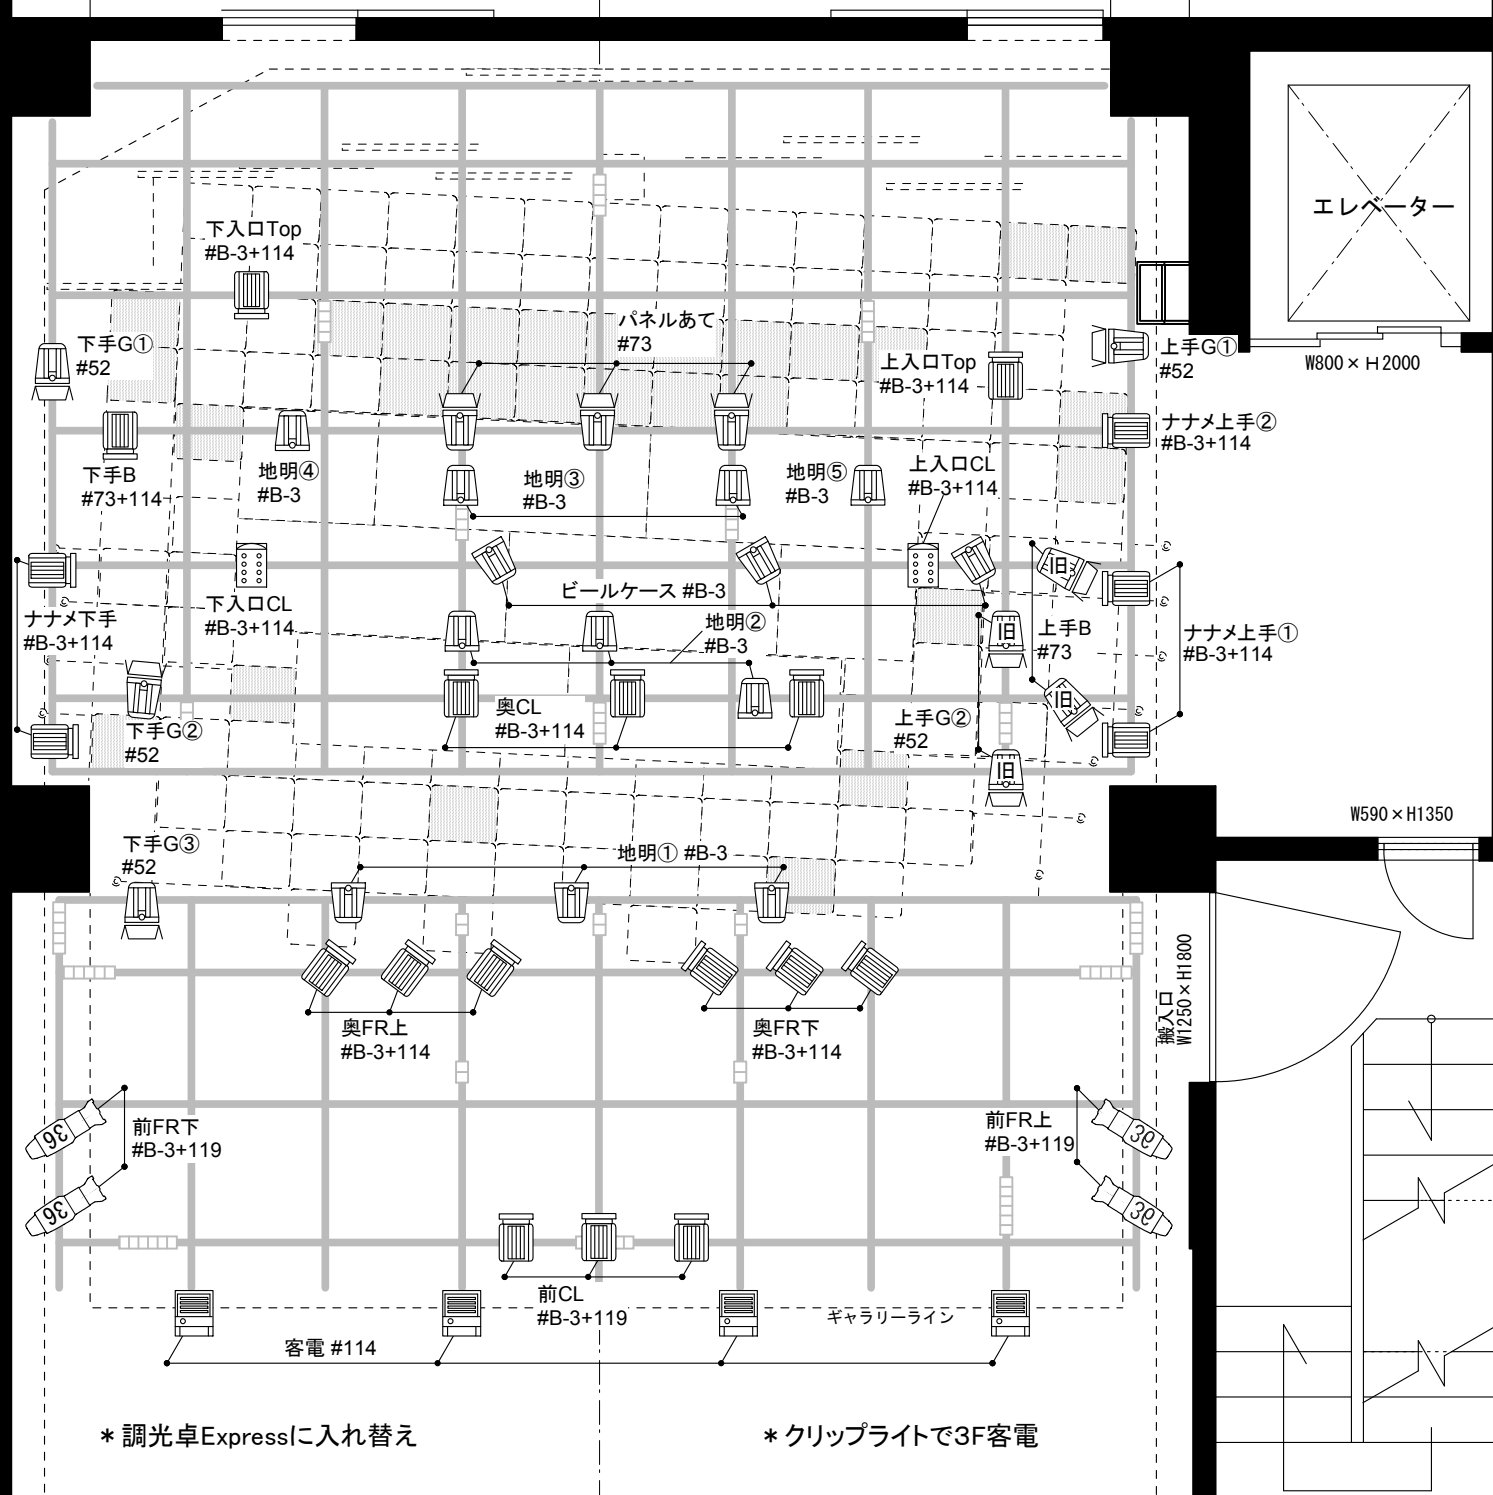

馬道（公演での使用は不可）

500

4430

700

4420

TITLE	
青年団「青木さん家の奥さん」	
こまばアゴラ劇場	
DATE	2009/9/11~27
NO.	S=1: 50
Seinendan	

照明仕込図

Lighting Design by Tamotsu IWAKI

(Rev. 2009.8.30.3)

- 1: 地明①
- 2: ②
- 3: ③
- 4: ④
- 5: ⑤
- 6: ビールケース
- 7: 下入口Top
- 8: CL
- 9: 上入口Top
- 10: CL
- 11: 奥CL
- 12: ナナメ下
- 13: 上①
- 14: 上②
- 15: 奥FR下
- 16: 上
- 17: 前FR下
- 18: 上
- 19: 前CL
- 20: パネル
- 21: 下手G①
- 22: ②
- 23: ③
- 24: 下手B
- 25: 上手G①
- 26: ②
- 27: 上手B
- 47: 3 F 客電
- 48: 客電

記号	名称	数量	備考	残
	GS	24		0
	CSQ	20		0
	T-1	2		0
	SF	4		4
	UH	4		11

* 調光卓Expressに入れ替え

* クリップライトで3F客電