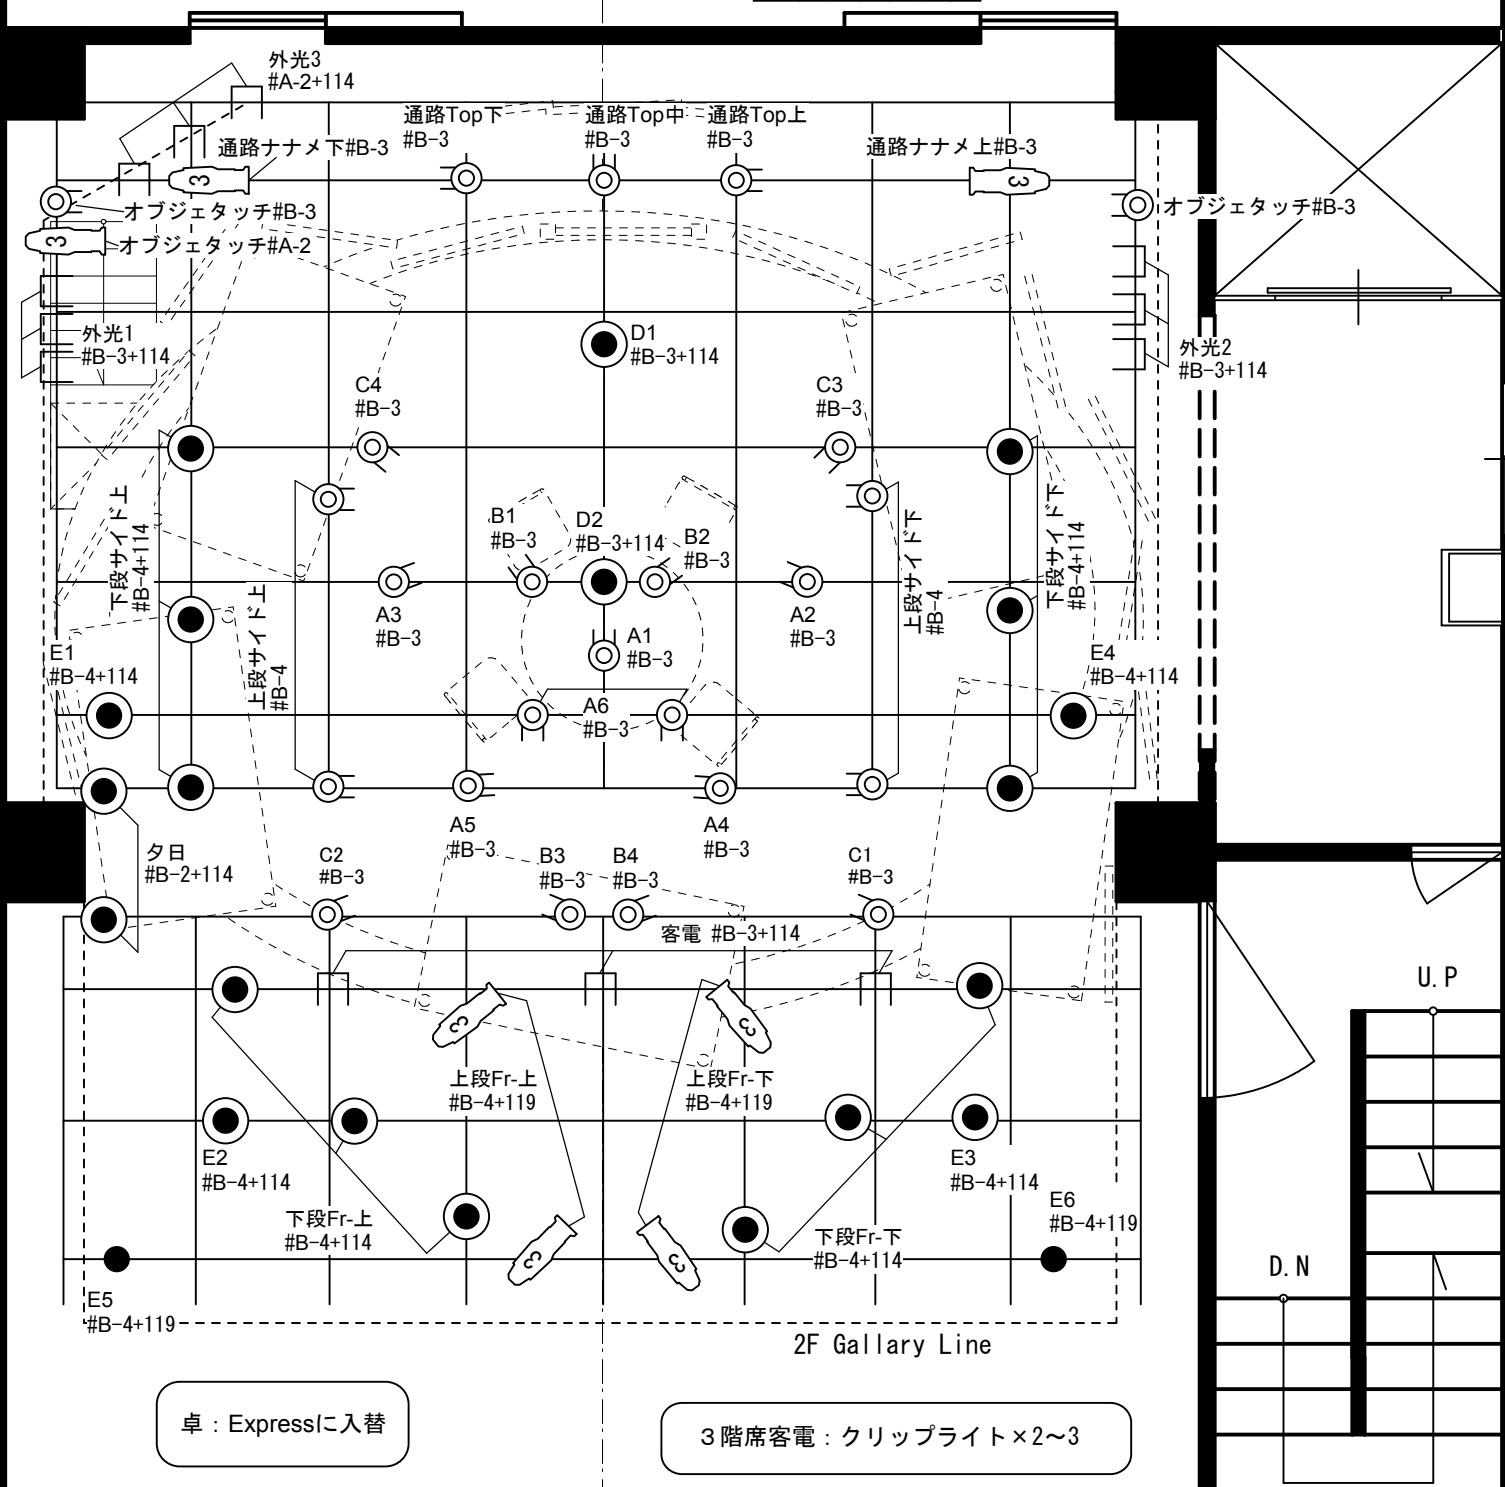

TITLE	青年団公演「冒険王」
DATE	2008/11/15~12/8
NO.	S=1: 50
Seinendan	

照明仕込図

- | | |
|------------|---------------|
| 1: A1 | 25: 下段Fr下 |
| 2: 2 | 26: 上 |
| 3: 3 | 27: 上段サイド下 |
| 4: 4 | 28: 上 |
| 5: 5 | 29: 上段Fr下 |
| 6: 6 | 30: 上 |
| 7: B1 | 31: 通路Top下 |
| 8: 2 | 32: 中 |
| 9: 3 | 33: 上 |
| 10: 4 | 34: 通路ナメ下 |
| 11: C1 | 35: 上 |
| 12: 2 | 36: オブジェ#B-3下 |
| 13: 3 | 37: 上 |
| 14: 4 | 38: オブジェ#A-2 |
| 15: D1 | 39: 夕日 |
| 16: 2 | 40: 外光1 |
| 17: E1 | 41: 2 |
| 18: 2 | 42: 3 |
| 19: 3 | |
| 20: 4 | * : 客電 |
| 21: 5 | |
| 22: 6 | |
| 23: 下段サイド下 | |
| 24: 上 | |

記号	名称	数量	備考
☉	QS	24	
●	CSQ	20	
●	T-1	2	
☉	SF36	7	
□	UH	12	