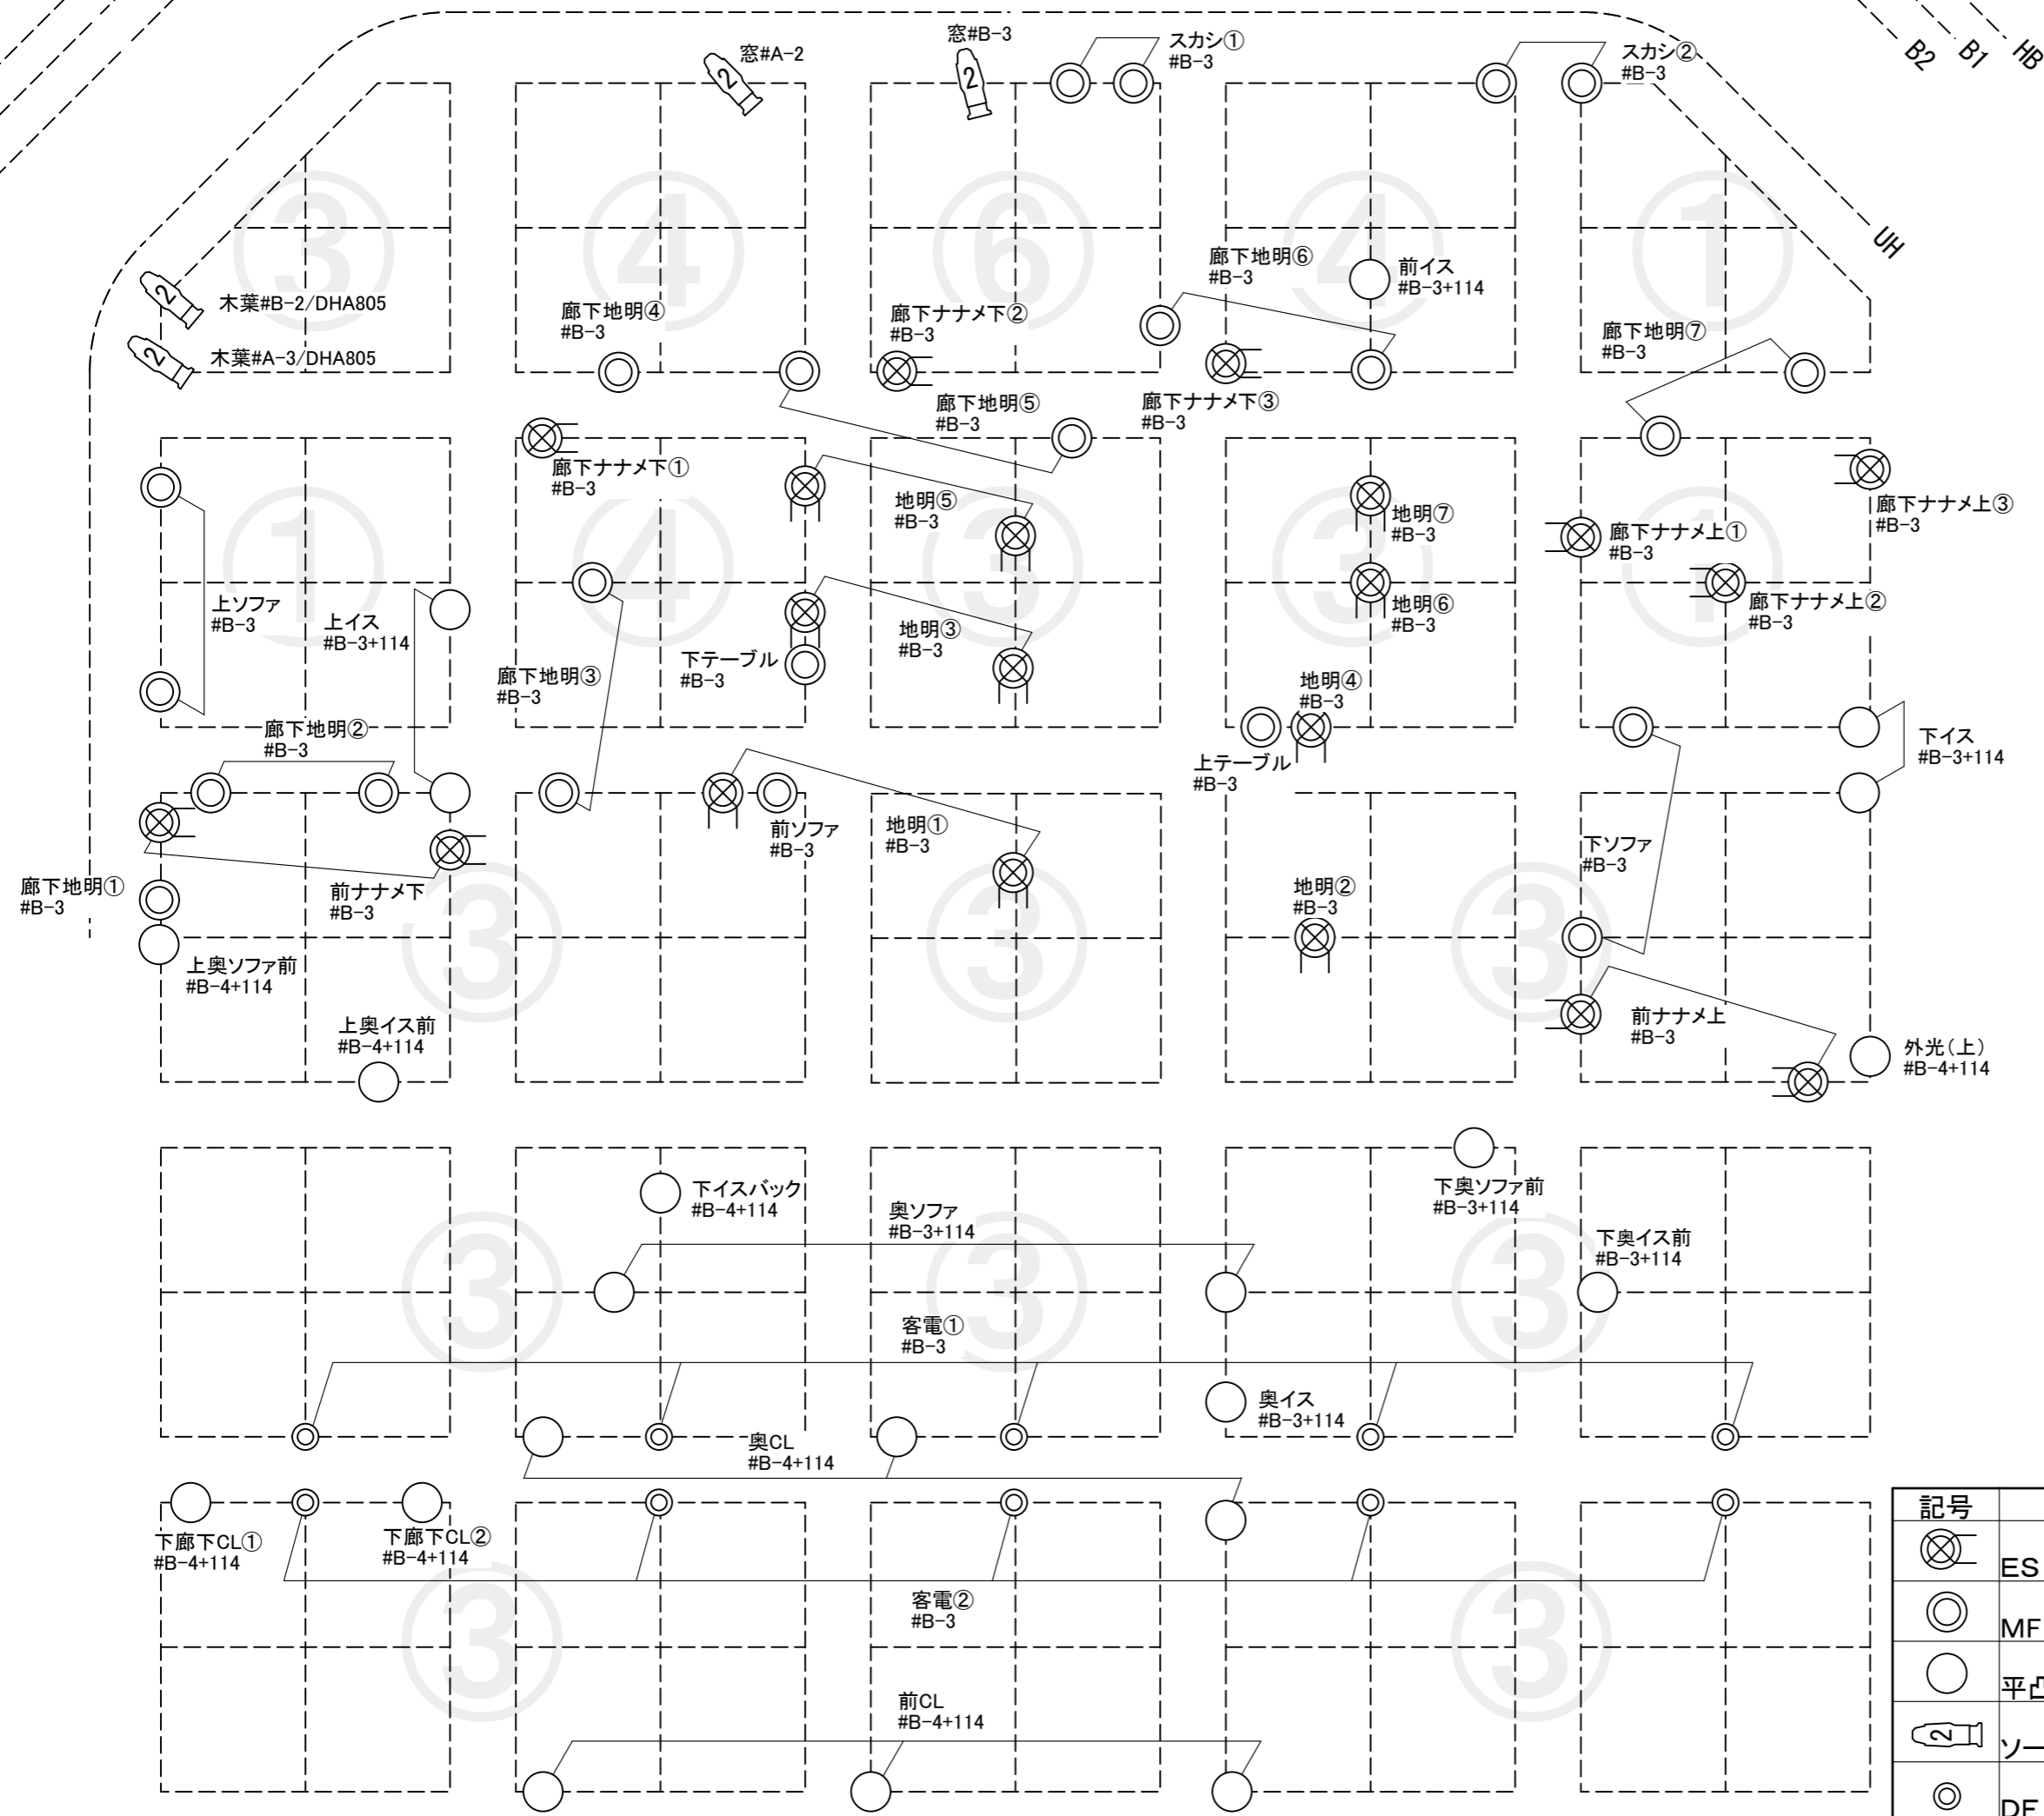

**照明仕込図**  
 Lighting Design by Tamotsu IWAKI  
 (Rev.2008.9.9)

記号	名称	数量	備考
⊗	ES 1000W	20	バンドア付ける
⊙	MF 1000W	23	
○	平凸 1000W	22	
ㇿ	ソースフォー26	4	
◎	DF 500W		10ES、QSを混ぜて良い